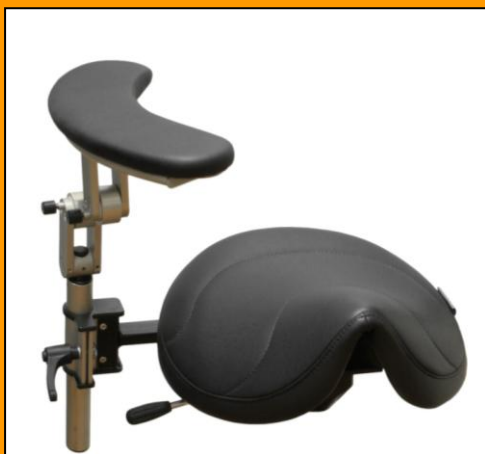

SADELSTOLAR

OPERATÖRER OCH
ASSISTENTER

SADELSTOLAR FÖR OPERATÖRER OCH ASSISTENTER

- **Stort utbud av sadelstolar för bra individuell anpassning**
- **Praktiskt fotreglage för operationsmiljö**
- **Samtliga kan utrustas med Rinis unika säkerhetsarmstöd "Rilis"**
- **Stabil utförande som ger en trygg arbetsplats**

Sitt rätt och må mycket bättre! Allt fler väljer sadelstolar för att undvika belastning på rygg och skuldror. Vårt stora utbud av sadelstolar borgar för att någon passar just Dig.

Korrekt användning av sadelstolar ger en balanserad rygghöftvinkel tack vare formen på sitsen och en öppen höftvinkel. Stolarna finns i olika färger och material; skinn, konstläder, galon och tyg.

CLASSIC

- Stol med en fastare stoppning och bred sits
- Bra för dig som vill sitta lite lägre
- Tippbar sits

SWING

- Dynamiskt aktiv sits
- Förbättrar ländryggens rörlighet och cirkulation
- Bra ventilation för genitala

MULTIADJUSTER

- Sitsen ställbar, passar kvinnor och män
- Bra ventilation för genitala
- En stol med lite fastare stoppning

BAMBACH

- Utvecklades med ridsadeln som förebild
- Bra stöd för ländryggen, tippbar sits
- Tjock, lite fastare stoppning